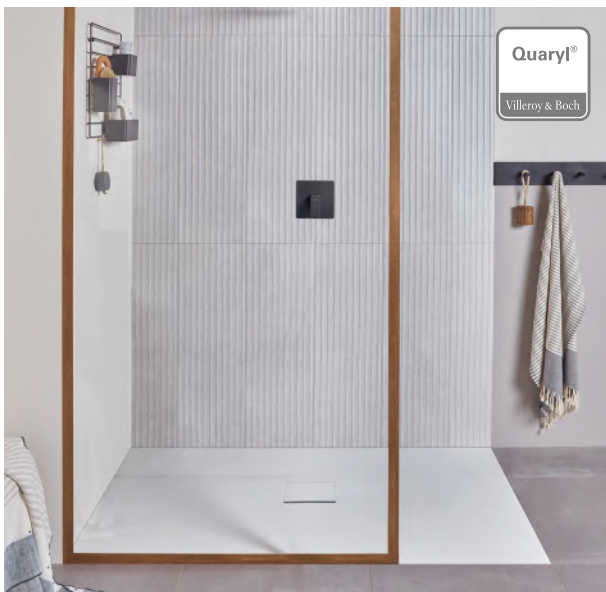

Ein Bad mit Konzept

Die Kollektion Subway 3.0 ist so konzipiert, dass für unterschiedliche Grundrisse individuelle Lösungen realisierbar sind. Dabei bilden Waschbecken, Möbel, Spiegel und WC immer ein harmonisches Gesamtbild, das den Zeitgeist überdauert.

Perfekt
aufeinander
abgestimmt

Machen Sie es
sich einzigartig

Das Bad in Ihrem Stil

Richten Sie Ihr Badezimmer so wohnlich ein, wie es zu Ihrem Lifestyle passt. Mit sieben Farben und vier warmen Holzdekoren für Badmöbel verwirklicht Subway 3.0 unterschiedlichste Gestaltungswünsche. Die praktischen Schränke sorgen dafür, dass alle Dinge ihren Platz finden.

DUSCHWANNE SQUARO INFINITY

- Hygienisch: fugenlose, porenfreie Oberfläche aus Quaryl®
- Passt: perfektes Match zu Subway 3.0
- Komfortabel: ultraflaches, randloses Design

Groß im Kleinen

Ein Bad für gerngesehene Gäste
Auf kleinem Raum spielt
Subway 3.0 großzügig Stärken aus:
mit perfekt genutztem
Stauraum, dem kraftvollen WC
und Waschbecken, die auf
begrenzter Fläche größtmöglichen
Komfort bieten.