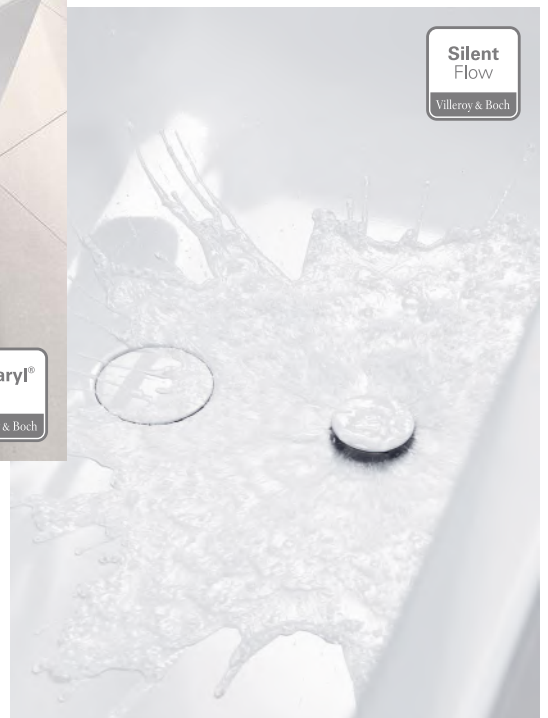

*Ein Bad,
das entspannt*

BADEWANNE

- Entspannend: füllt sich leise
- Stilvoll: länglicher Überlauf
- Zart: nur 1 cm hoher Rand
- Hautschmeichelnd: aus Quaryl®

Quaryl®
Villeroy & Boch

Silent
Flow
Villeroy & Boch

Für die Auszeit zu Hause
Mit großer Beckentiefe und einer komfortablen Rückenlehne erlebt man in der ergonomisch geformten Badewanne viele entspannte Momente.