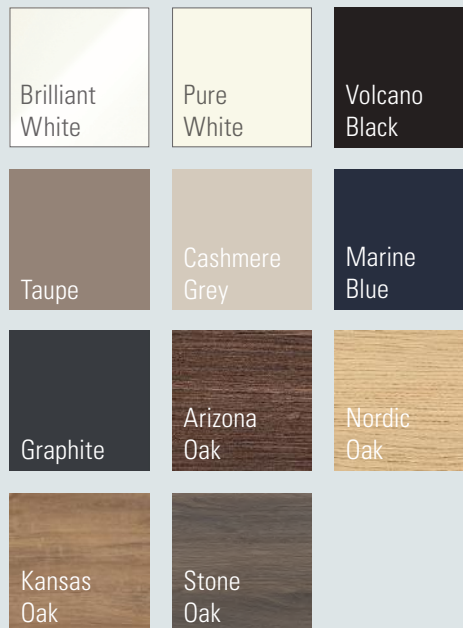

Aluminium glänzend

Volcano Black

Monochrom

mit den Möbelfarben Taupe, Cashmere Grey, Marine Blue und Graphite.

Spiegel

Breiten 500, 600, 650, 800, 1000, 1200, 1300, 1400 und 1600 mm

Breiten 712 und 910 mm

Aluminium-Rahmen der Spiegel in 2 Farben erhältlich.