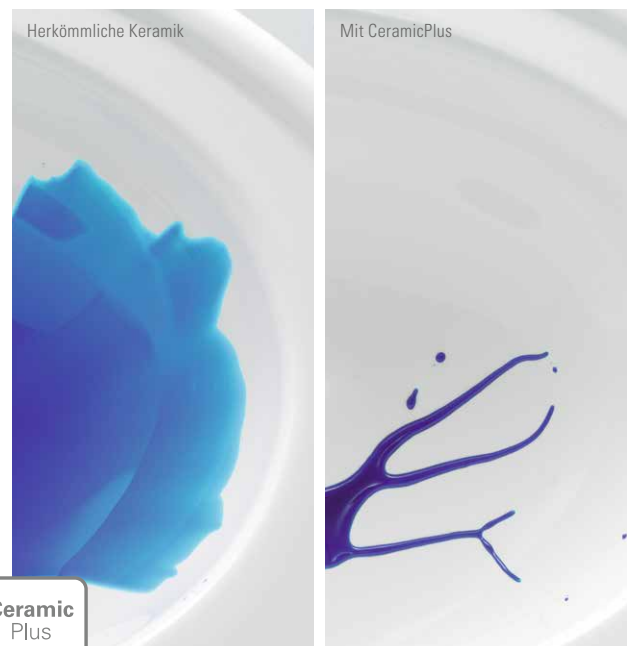

Direct Flush
Villeroy & Boch

Die innovative Spültechnologie ermöglicht eine schnelle und gründliche Reinigung. Präzise und spritzfrei wird das komplette Innenbecken sauber und effizient gespült. Und ohne den früher üblichen Spülrand ist das WC besonders einfach und hygienisch zu reinigen.

OPTIONALE OBERFLÄCHEN

AntiBac
Villeroy & Boch

Die innovative Oberflächentechnologie reduziert das Wachstum von Bakterien nachweislich um mehr als 99,9 %. Praktisch: Die antibakterielle Wirkung ist direkt in die Badkeramik eingelassen, wodurch der Einsatz chemischer Reinigungsmittel deutlich reduziert werden kann.